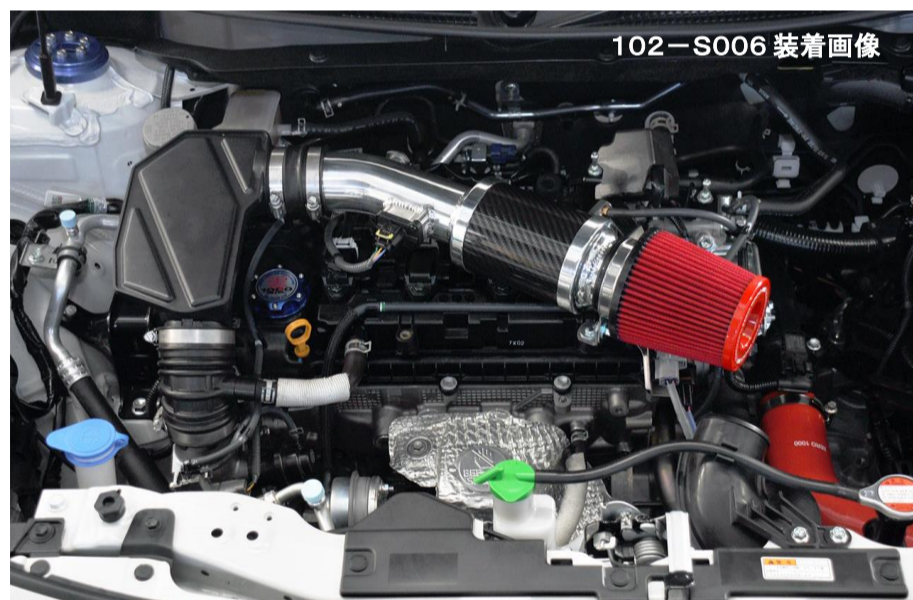

ZERO-1000 INFORMATION

■ パワーチャンバータイプ2 新車種発売のご案内

・SUZUKI スイフトスポーツ ZC33S

ご好評頂いておりますパワーチャンバーシリーズに 現行ZC33S型スイフトスポーツ用を新設定いたしました。乾式ダブルコンタイプの高効率エアフィルター、カーボンチャンバーを装備した軽量アルミインテークパイプを採用したインテークキットです。ターボエンジン特有のレーシーな吸気サウンド、俊敏なアクセルレスポンス、高回転まで気持ちよく吹け上がるエンジンフィールをお楽しみいただけます。

POWER CHAMBER TYPE-2

適合車種	年式	車両型式	エンジン	トランスミッション	フィルターカラー	商品コード	JANコード	希望小売価格
スイフトスポーツ	2017.9~	CBA-ZC33S	K14C (Turbo)	MT/AT	スーパーレッド	102-S006	4580132777316	¥35,800+消費税
					ライトブルー	102-S006B	4580132777323	¥35,800+消費税

●フィルターサイズ：CS110サイズ ●専用オプション：カーボンフィルターシールドCS110用（別売）取付可 ●ZC33S用強化サクシジョンホースキット（別売）の同時装着可

■交換用フィルター（CS110サイズ）

サイズ	商品コード	フィルターカラー	JANコード	希望小売価格
CS110	901-A028	スーパーレッド	45801327773424	¥4,500+消費税
	901-A029	ライトブルー	45801327773431	¥4,500+消費税