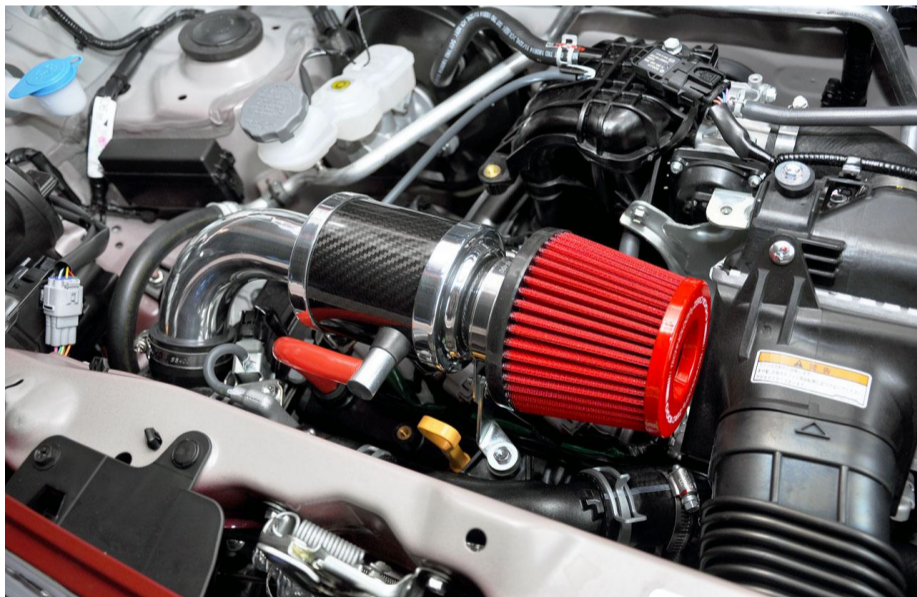

ZERO-1000 INFORMATION

■パワーチャンバーK-Carシリーズ 新車種追加のご案内

- ・ スペーシア カスタム ターボ (DBA-MK32S)
- ・ ワゴンRスティングレー ターボ (DBA-MH34S)
- ・ ハスラー ターボ (DBA-MR31S)

パワーチャンバーシリーズに大人気車種ワゴンRスティングレー、ハスラー用を新たにラインナップいたしました。ターボエンジンならではのスポーティーな吸気サウンド、胸のすくような鋭いブースト圧の立ち上がりをお楽しみいただけます。リアルカーボンと鏡面仕上げのアルミパイピングによるドレスアップ効果で、ボンネットを開ける楽しみも提供します。

POWER CHAMBER for K-Car

適合車種	車両型式	年式	エンジン	トランスミッション	フィルターカラー	商品コード	JANコード	希望小売価格
スペーシア カスタム	DBA-MK32S	2013.06~	R06A (ターボ)	CVT	スーパー レッド	106-KS013	4580132776449	¥24,800+消費税
ハスラー	DBA-MR31S	2014.01~						
ワゴンR スティングレー	DBA-MH34S	2012.09~			ライト ブルー	106-KS013B	4580132776456	¥24,800+消費税

※R06Aのターボエンジン搭載車専用となります。

■交換用フィルター (KS110サイズ)

フィルターカラー	商品コード	サイズ	JANコード	希望小売価格
スーパー レッド	901-A014	KS110	4580132772779	¥4,200+消費税
ライト ブルー	901-A015	KS110	4580132772786	¥4,200+消費税