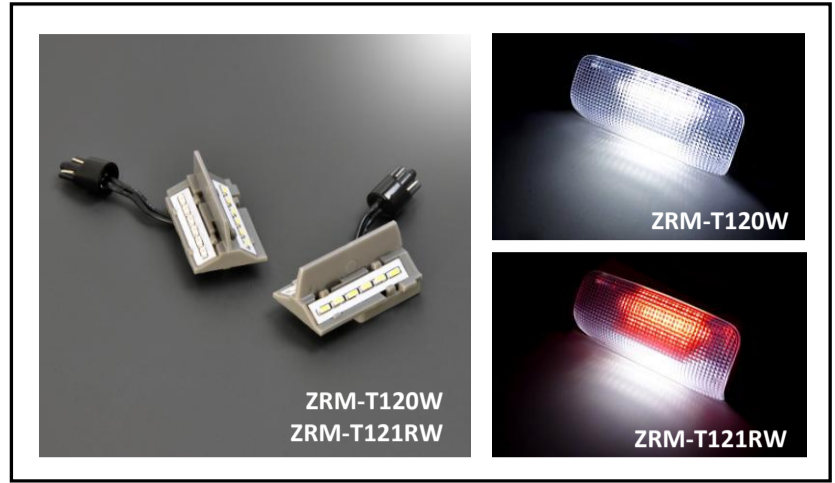

カーテシランプ/バイザーランプ適合表

車種名	型式	詳細	カーテシ		バイザー	商品コード	希望小売価格 (税抜)
			フロント	リア			
TOYOTA							
アイシス	A/ZNM1# ZGM1#				○	ZFS-T111W	¥4,800
アリオン	NZT/ZRT26#				○	ZFS-T111W	¥4,800
アルファード アルファード ハイブリッド NEW	GGH20/25W ANH20/25W		○			ZRM-T110W	¥5,700
	AYH30W		○			ZFS-T111W	¥4,800
	AGH30/35W					ZRM-T120W	¥6,000
	GGH30/35W					ZRM-T121RW	
					○	ZFS-T111W	¥4,800
ヴァンガード	ACA/GSA38W				○	ZFS-T111W	¥4,800
ヴェルファイア ヴェルファイア ハイブリッド NEW	GGH20/25W ANH20/25W		○			ZRM-T110W	¥5,700
	AYH30W				○	ZFS-T111W	¥4,800
	AGH30/35W		○			ZRM-T120W	¥6,000
	GGH30/35W					ZRM-T121RW	
					○	ZFS-T111W	¥4,800
ヴォクシー	ZRR70/75				○	ZFS-T111W	¥4,800
	ZRR/ZWR80				○	ZFS-T111W	¥4,800
エスティマ	ACR/GSR5# AHR20		○			ZRM-T110W	¥5,700
					○	ZFS-T111W	¥4,800
オーリス	NZE/ZRE15#				○	ZFS-T111W	¥4,800
カムリ	ACV4# AVV50		○			ZRM-T110W	¥5,700
					○	ZFS-T111W	¥4,800
クラウンアスリート ／ロイヤル／ハイブリッド	GRS18#	※フロント、リアで2セット必要	○	○		ZRM-T110W	¥5,700
					○	ZFS-T111W	¥4,800
	GRS20#	※フロント、リアで2セット必要	○	○		ZRM-T110W	¥5,700
					○	ZFS-T111W	¥4,800
	GRS/AWS21#	※フロント、リアで2セット必要	○	○		ZRM-T120W	¥6,000
					○	ZRM-T121RW	
					○	ZFS-T111W	¥4,800
クラウンマジェスタ	UZS18#	※フロント、リアで2セット必要	○	○		ZRM-T110W	¥5,700
					○	ZFS-T111W	¥4,800
	URS206 UZS207	※フロント、リアで2セット必要	○	○		ZRM-T110W	¥5,700
					○	ZFS-T111W	¥4,800
	GWS21#	※フロント、リアで2セット必要	○	○		ZRM-T120W	¥6,000
					○	ZRM-T121RW	
					○	ZFS-T111W	¥4,800
ノア	ZRR70/75				○	ZFS-T111W	¥4,800
	ZRR/ZWR80				○	ZFS-T111W	¥4,800
ハリアー	GSU3# M/ACU3# MHU3#		○			ZRM-T110W	¥5,700
	ZSU60/65W AVU65W		○			ZRM-T120W	¥6,000
						ZRM-T121RW	
					○	ZFS-T111W	¥4,800
プリウス NEW	NHW20		○			ZRM-T110W	¥5,700
	ZVW30		○			ZRM-T110W	¥5,700
					○	ZFS-T111W	¥4,800
	ZVW50/ZVW51/ZVW55		○			ZRM-T120W	¥6,000
					ZRM-T121RW		
					○	ZFS-T111W	¥4,800
プリウスPHV	ZVW35		○			ZRM-T110W	¥5,700
					○	ZFS-T111W	¥4,800
プリウスα	ZVW40/41		○			ZRM-T110W	¥5,700
					○	ZFS-T111W	¥4,800
ブレイド	AZE15#				○	ZFS-T111W	¥4,800
プレミオ	A/NZT260 ZZT26#				○	ZFS-T111W	¥4,800
マークX	GRX12#/13#		○			ZRM-T110W	¥5,700
					○	ZFS-T111W	¥4,800
マークXジオ	ANA10/15	※フロント、リアで2セット必要	○	○		ZRM-T110W	¥5,700
					○	ZFS-T111W	¥4,800
ランドクルーザー	UZJ200W		○	○		ZRM-T110W	¥5,700
ランドクルーザープラド	KDJ/RZJ/TRJ/VZJ15#		○			ZRM-T110W	¥5,700
					○	ZFS-T111W	¥4,800