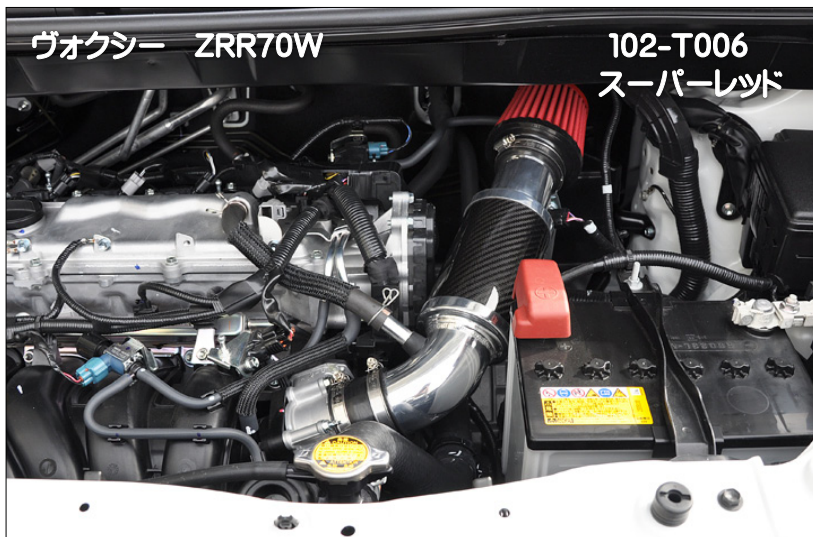

■パワーチャンバータイプ2新発売車種のご案内

・トヨタ ヴォクシー (ZRR70W・70G・75W・75G)

現行型ヴォクシー用パワーチャンバータイプ2を新発売いたします。

アイドリング時はノーマルと変わらない静粛性を保ちつつ、高回転域までスムーズに吹け上がるエンジンフィール、スポーティーで迫力ある吸気サウンドをお楽しみいただけます。

POWER CHAMBER トヨタ ヴォクシー

適合車種	車両型式	エンジン型式	年式	フィルター カラー	商品コード	JANコード	定価 (税抜)
ヴォクシー	DBA-ZRR70G	3ZR-FE	2007.6~ 2010.4	スーパー レッド	102-T006	4580132774407	¥28,140
	DBA-ZRR75G						
	DBA-ZRR70W	3ZR-FAE	2007.6~	ライト ブルー	102-T006B	4580132774414	¥28,140
	DBA-ZRR75W						

※ノア取付未確認

■交換用フィルターサイズ CS95

フィルター カラー	商品コード	サイズ	定価 (税抜)
スーパー レッド	901-A031	CS95	¥4,725
ライト ブルー	901-A032	CS95	¥47,25